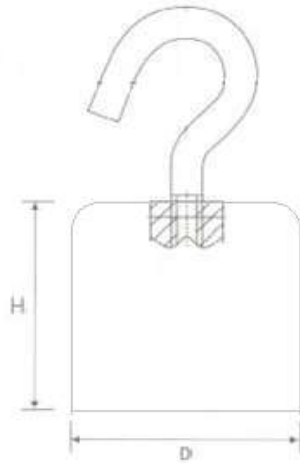

## Magnetic Hook (NdFeB)

Part No. 型號	D Ø (mm)	H (mm)	Holding Force (kg) 承掛力
MPR-15	15	15.0	4
MPR-20	20	15.0	11
MPR-25	25	15.0	16
MPR-30	30	15.0	23