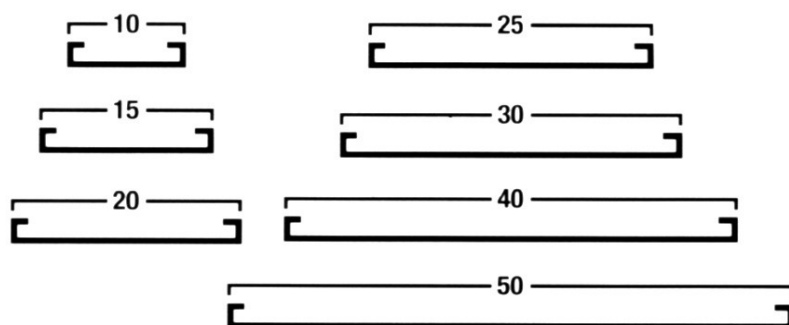

Magnetic Labelling Strip (C-Profile)

Part No. 型號	Width (mm)	Length (mm)
C10	10	Min 50mm Max 50 Meter / Roll
C15	15	
C20	20	
C25	25	
C30	30	
C40	40	
C50	50	
C60	60	